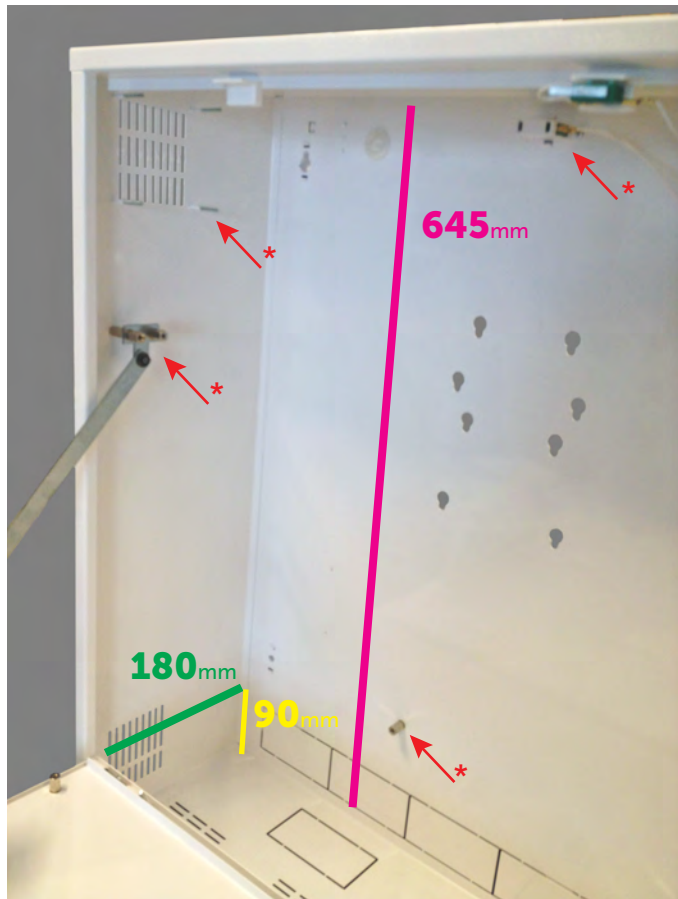

Security Box Serie EVO

Spazi utili interni ($\pm 2\text{mm}$ circa)

Security Box EVO series

Internal useful spaces (approx. $\pm 2\text{mm}$)

HELMAN[®]
ELETTRONICA

www.helman.it

1QB08 - Medium

1QB07 - Small

* Prestare attenzione agli elementi già presenti all'interno dell'armadio (viti, tamper, ventole, ecc)
Pay attention to the already existing elements inside the cabinet (screws, tamper, fans, etc.)