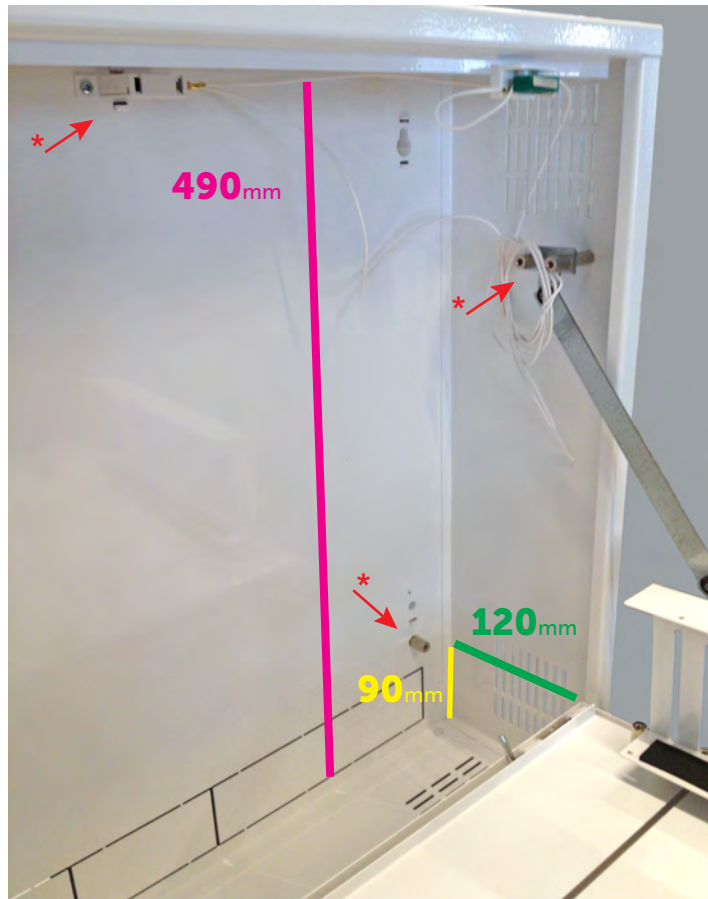

Security Box Serie EVO

Spazi utili interni ($\pm 2\text{mm}$ circa)

Security Box EVO series

Internal useful spaces (approx. $\pm 2\text{mm}$)

HELMAN[®]
ELETTRONICA

www.helman.it

1QB08 - Medium

1QB07 - Small

* Prestare attenzione agli elementi già presenti all'interno dell'armadio (viti, tamper, ventole, ecc)
Pay attention to the already existing elements inside the cabinet (screws, tamper, fans, etc.)