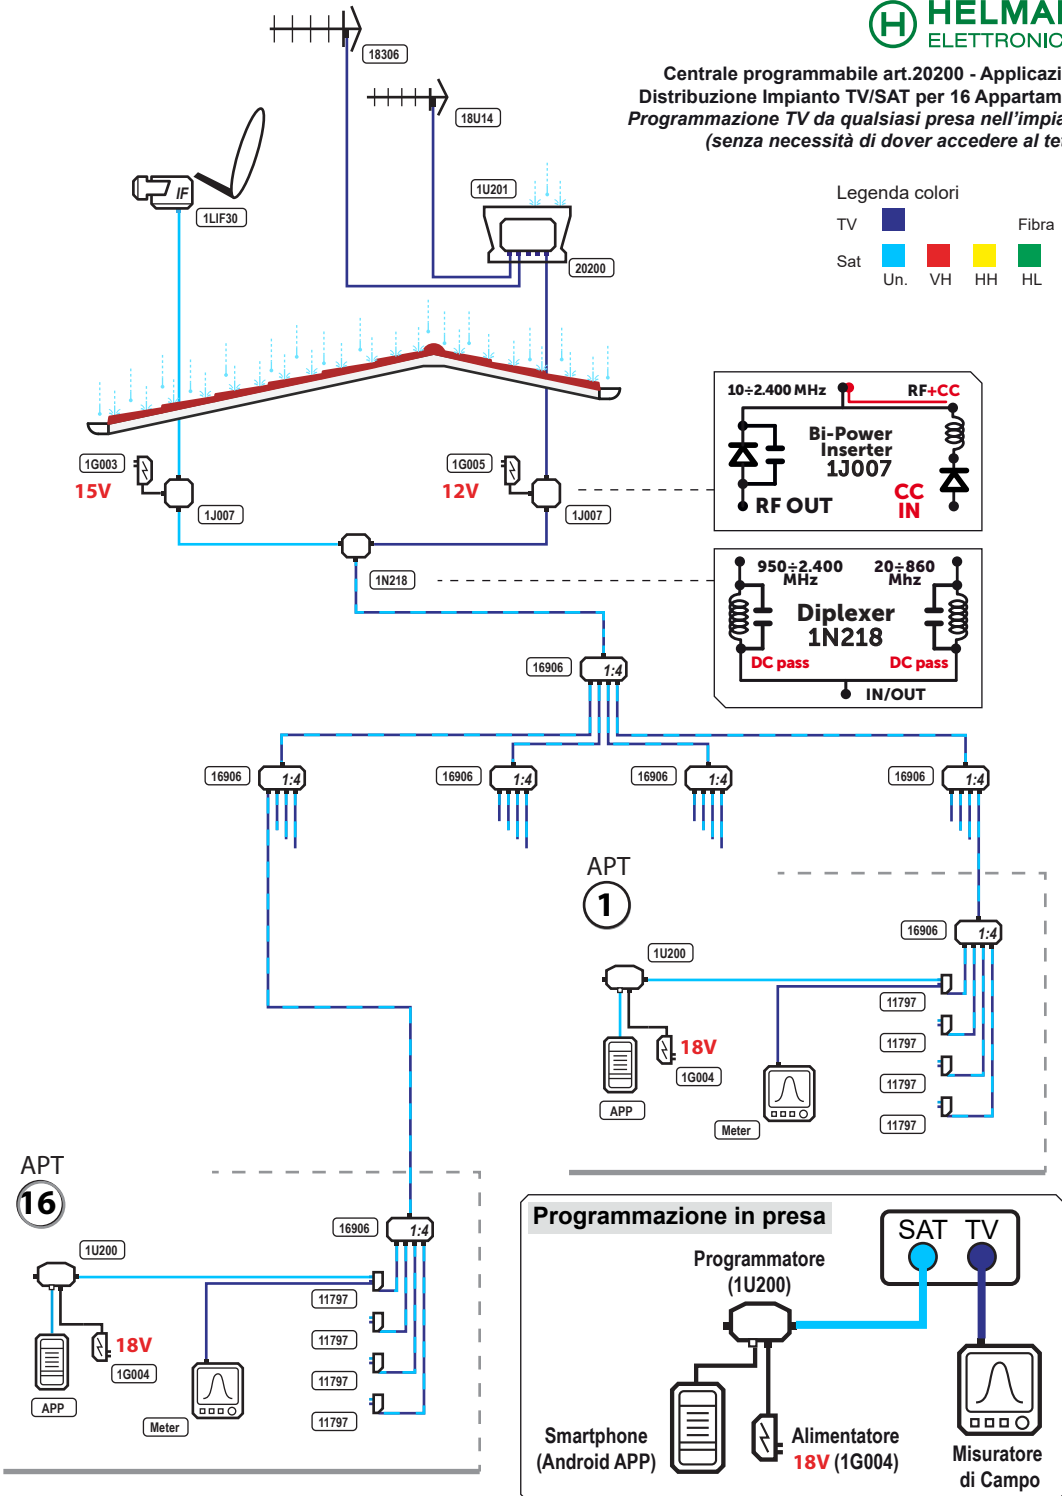

Centrale programmabile art.20200 - Applicazione
Distribuzione Impianto TV per 4 Appartamenti
Programmazione da qualsiasi presa nell'impianto.

Legenda colori

TV	■	Fibra	■
Sat	■	Un.	■
	■	VH	■
	■	HH	■
		HL	■
		VL	■

Centrale programmabile art.20200 - Applicazione
Distribuzione Impianto TV/SAT per 16 Appartamenti
Programmazione TV da qualsiasi presa nell'impianto
(senza necessità di dover accedere al tetto).

Legenda colori

TV	■	Fibra	■
Sat	■	Un.	■
		VH	■
		HH	■
		HL	■
		VL	■

Schema applicativo
Impianto TV/Sat in fibra ottica
8 Appartamenti (32 prese, 4 x apt.)
(1 satellite + TV)

11 Aprile 2023

Ricezione SAT di 30
Transponder (tutti i
canali SKY/DAZN, Rai,
La7, Mediaset, e altro)

Ricezione TV
di tutti i 13
Mux (DVB-T2)

Legenda colori

TV	■	Fibra	■
Sat	■	Un.	■
	■	VH	■
	■	HH	■
		HL	
		VL	