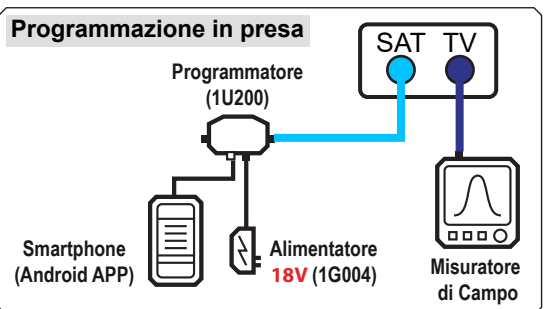

Centrale programmabile art.20200 - Applicazione
Distribuzione Impianto TV/SAT per 16 Appartamenti
Programmazione TV da qualsiasi presa nell'impianto
(senza necessità di dover accedere al tetto).

Legenda colori

TV	■	Fibra	■
Sat	■	Un.	■
		VH	■
		HH	■
		HL	■
		VL	■