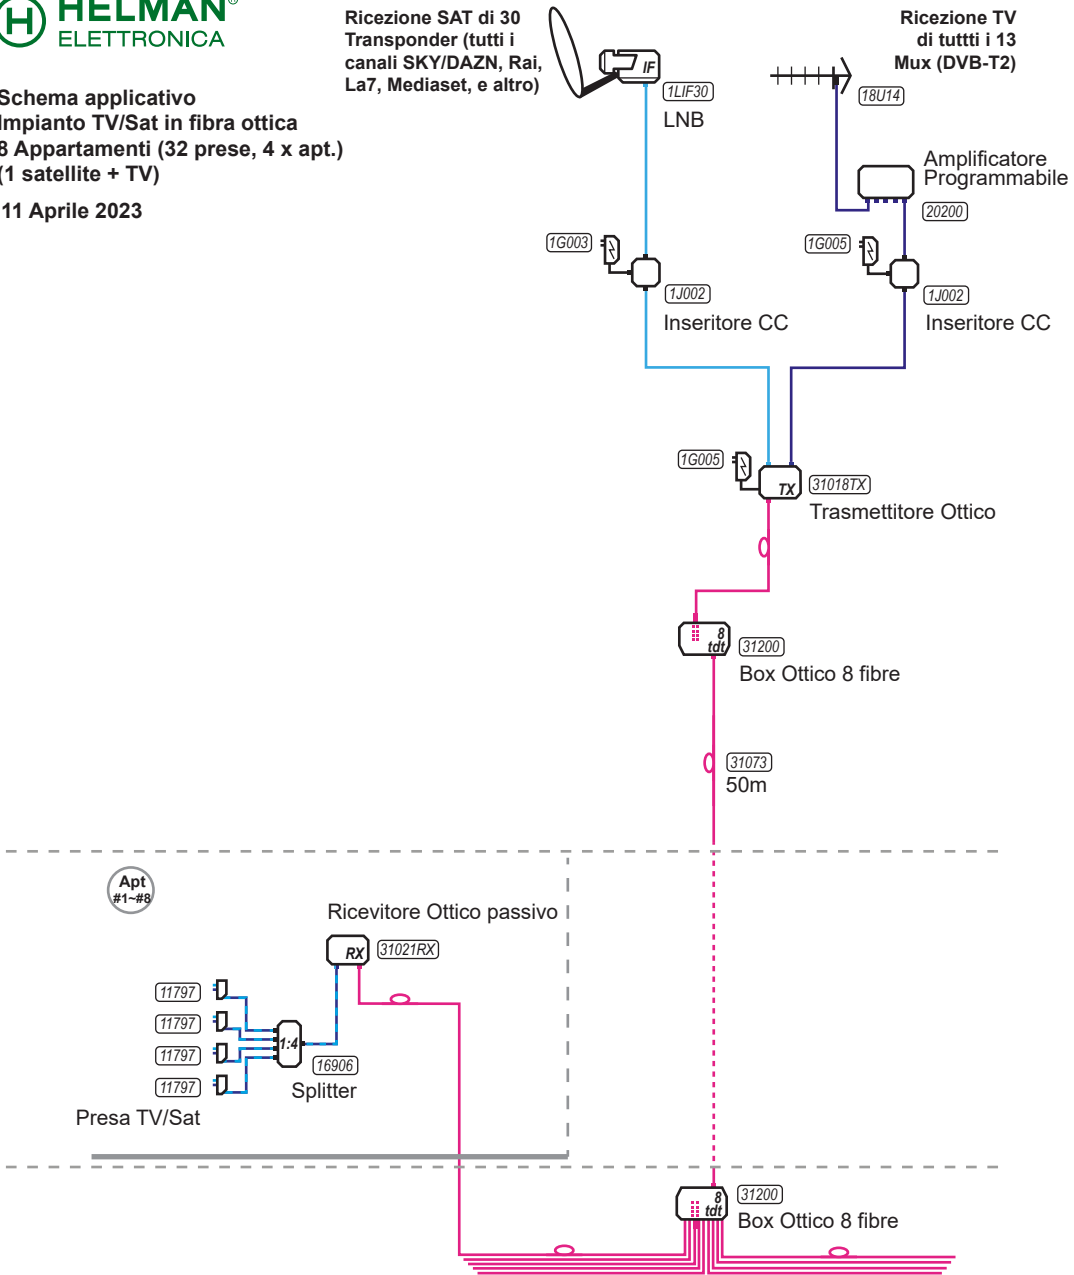

Centrale programmabile art.20200 - Applicazione
Distribuzione Impianto TV per 4 Appartamenti
Programmazione da qualsiasi presa nell'impianto.

Legenda colori

TV	■	Fibra	■
Sat	■	Un.	■
	■	VH	■
	■	HH	■
		HL	■
		VL	■

Centrale programmabile art.20200 - Applicazione
Distribuzione Impianto TV/SAT per 16 Appartamenti
Programmazione TV da qualsiasi presa nell'impianto
(senza necessità di dover accedere al tetto).

Legenda colori

TV	■	Fibra	■
Sat	■	Un.	■
		VH	■
		HH	■
		HL	■
		VL	■

Schema applicativo
Impianto TV/Sat in fibra ottica
8 Appartamenti (32 prese, 4 x apt.)
(1 satellite + TV)

11 Aprile 2023

Ricezione SAT di 30
Transponder (tutti i
canali SKY/DAZN, Rai,
La7, Mediaset, e altro)

Ricezione TV
di tutti i 13
Mux (DVB-T2)

Legenda colori

TV	■	Fibra	■
Sat	■	Un.	■
	■	VH	■
	■	HH	■
		HL	
		VL	