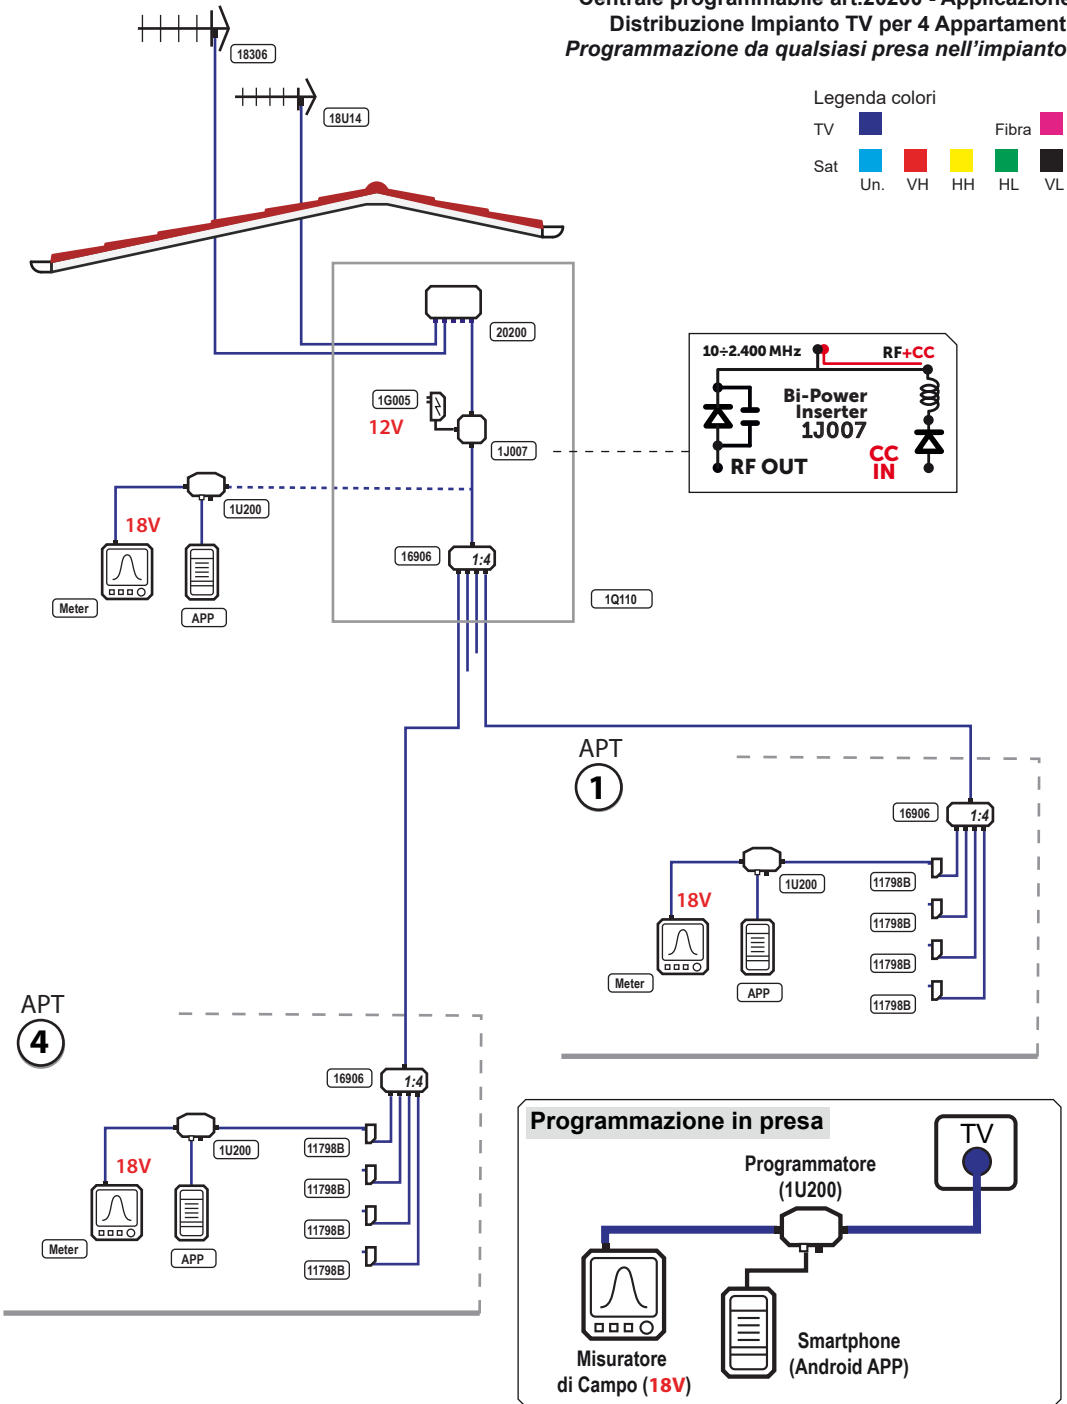

Centrale programmabile art.20200 - Applicazione
Distribuzione Impianto TV per 4 Appartamenti
Programmazione da qualsiasi presa nell'impianto.

Legenda colori

TV	■	Fibra	■
Sat	■	Un.	■
	■	VH	■
	■	HH	■
		HL	■
		VL	■

Centrale programmabile art.20200 - Applicazione
Distribuzione Impianto TV/SAT per 16 Appartamenti
Programmazione TV da qualsiasi presa nell'impianto
(senza necessità di dover accedere al tetto).

Legenda colori

TV	■	Fibra	■
Sat	■	Un.	■
		VH	■
		HH	■
		HL	■
		VL	■

Schema applicativo
Impianto TV/Sat in fibra ottica
8 Appartamenti (32 prese, 4 x apt.)
(1 satellite + TV)

11 Aprile 2023

Ricezione SAT di 30
Transponder (tutti i
canali SKY/DAZN, Rai,
La7, Mediaset, e altro)

Ricezione TV
di tutti i 13
Mux (DVB-T2)

Legenda colori

TV	■	Fibra	■
Sat	■	Un.	■
	■	VH	■
	■	HH	■
		HL	
		VL	